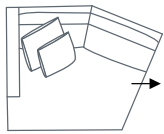

SIDE VIEW (CM)

Seat Height	Seat Depth	Back Height	Arm Height	Leg Height	Scatter Size
44	50	73	63	15	55 x 55 cm 45 x 45 cm

DIMENSIONS (CM)

L 264 x D 102 x H 89
Grand

L 215 x D 102 x H 89
4 Seater

L 185 x D 102 x H 89
3 Seater

L 155 x D 102 x H 89
2 Seater

L 90 x D 102 x H 89
Chair

L 80 x D 60 x H 45
Ottoman

DIMENSIONS (CM)

L 252 x D 102 x H 89
Grand 1 arm (LF/RF)

L 203 x D 102 x H 89
4 Seater 1 Arm (LF/RF)

L 173 x D 102 x H 89
3 Seater 1 Arm (LF/RF)

L 143 x D 102 x H 89
2 Seater 1 Arm (LF/RF)

L 150 x D 143 x H 89
Angle Chaise (LF/RF)

L 93 x D 160 x H 89
Chaise (LF/RF)

L 102 x D 102 x H 89
Corner (LF/RF)

MODULAR EXAMPLES

COMBINATION 1
Grand 1 arm (LF/RF)
Chaise (LF/RF)

COMBINATION 2
3 Seater 1 Arm (LF/RF)
Angle Chaise (LF/RF)

COMBINATION 3
Angle Chaise (LF/RF)
Angle Chaise (LF/RF)