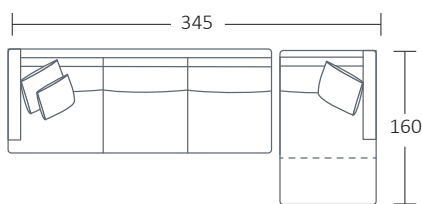

SIDE VIEW (CM)

Seat Height	Seat Depth	Back Height	Arm Height	Leg Height	Scatter Size
44	50	73	63	15	55 x 55 cm 45 x 45 cm

DIMENSIONS (CM)

L 264 x D 102 x H 89
Grand

L 215 x D 102 x H 89
4 Seater

L 185 x D 102 x H 89
3 Seater

L 155 x D 102 x H 89
2 Seater

L 90 x D 102 x H 89
Chair

L 80 x D 60 x H 45
Ottoman

DIMENSIONS (CM)

L 252 x D 102 x H 89
Grand 1 arm (LF/RF)

L 203 x D 102 x H 89
4 Seater 1 Arm (LF/RF)

L 173 x D 102 x H 89
3 Seater 1 Arm (LF/RF)

L 143 x D 102 x H 89
2 Seater 1 Arm (LF/RF)

L 150 x D 143 x H 89
Angle Chaise (LF/RF)

L 93 x D 160 x H 89
Chaise (LF/RF)

L 102 x D 102 x H 89
Corner (LF/RF)

MODULAR EXAMPLES

COMBINATION 1
Grand 1 arm (LF/RF)
Chaise (LF/RF)

COMBINATION 2
3 Seater 1 Arm (LF/RF)
Angle Chaise (LF/RF)

COMBINATION 3
Angle Chaise (LF/RF)
Angle Chaise (LF/RF)