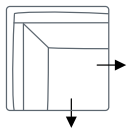

SIDE VIEW (CM)

Seat Height	Seat Depth	Back Height	Arm Height	Leg Height	Scatter Size
44	50	73	63	15	55 x 55 cm 45 x 45 cm

DIMENSIONS (CM)

L 264 x D 102 x H 89
Grand

L 215 x D 102 x H 89
4 Seater

L 185 x D 102 x H 89
3 Seater

L 155 x D 102 x H 89
2 Seater

L 90 x D 102 x H 89
Chair

L 80 x D 60 x H 45
Ottoman

DIMENSIONS (CM)

L 252 x D 102 x H 89
Grand 1 arm (LF/RF)

L 203 x D 102 x H 89
4 Seater 1 Arm (LF/RF)

L 173 x D 102 x H 89
3 Seater 1 Arm (LF/RF)

L 143 x D 102 x H 89
2 Seater 1 Arm (LF/RF)

L 150 x D 143 x H 89
Angle Chaise (LF/RF)

L 93 x D 160 x H 89
Chaise (LF/RF)

L 102 x D 102 x H 89
Corner (LF/RF)

MODULAR EXAMPLES

COMBINATION 1
Grand 1 arm (LF/RF)
Chaise (LF/RF)