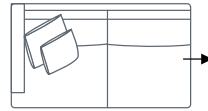

SIDE VIEW (CM)

Seat Height	Seat Depth	Back Height	Arm Height	Leg Height	Scatter Size
44	50	73	63	15	55 x 55 cm 45 x 45 cm

DIMENSIONS (CM)

L 264 x D 102 x H 89
Grand

L 215 x D 102 x H 89
4 Seater

L 185 x D 102 x H 89
3 Seater

L 155 x D 102 x H 89
2 Seater

L 90 x D 102 x H 89
Chair

L 80 x D 60 x H 45
Ottoman

DIMENSIONS (CM)

L 252 x D 102 x H 89
Grand 1 arm (LF/RF)

L 203 x D 102 x H 89
4 Seater 1 Arm (LF/RF)

L 173 x D 102 x H 89
3 Seater 1 Arm (LF/RF)

L 143 x D 102 x H 89
2 Seater 1 Arm (LF/RF)

L 150 x D 143 x H 89
Angle Chaise (LF/RF)

L 93 x D 160 x H 89
Chaise (LF/RF)

L 102 x D 102 x H 89
Corner (LF/RF)

MODULAR EXAMPLES

COMBINATION 1
Grand 1 arm (LF/RF)
Chaise (LF/RF)

COMBINATION 2
3 Seater 1 Arm (LF/RF)
Angle Chaise (LF/RF)

COMBINATION 3
Angle Chaise (LF/RF)
Angle Chaise (LF/RF)