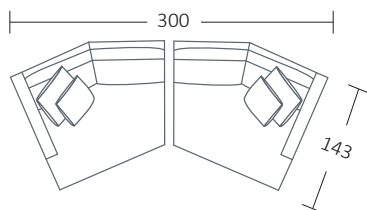

SIDE VIEW (CM)

Seat Height	Seat Depth	Back Height	Arm Height	Leg Height	Scatter Size
44	50	73	63	15	55 x 55 cm 45 x 45 cm

DIMENSIONS (CM)

L 264 x D 102 x H 89
Grand

L 215 x D 102 x H 89
4 Seater

L 185 x D 102 x H 89
3 Seater

L 155 x D 102 x H 89
2 Seater

L 90 x D 102 x H 89
Chair

L 80 x D 60 x H 45
Ottoman

DIMENSIONS (CM)

L 252 x D 102 x H 89
Grand 1 arm (LF/RF)

L 203 x D 102 x H 89
4 Seater 1 Arm (LF/RF)

L 173 x D 102 x H 89
3 Seater 1 Arm (LF/RF)

L 143 x D 102 x H 89
2 Seater 1 Arm (LF/RF)

L 150 x D 143 x H 89
Angle Chaise (LF/RF)

L 93 x D 160 x H 89
Chaise (LF/RF)

L 102 x D 102 x H 89
Corner (LF/RF)

MODULAR EXAMPLES

COMBINATION 1
Grand 1 arm (LF/RF)
Chaise (LF/RF)

COMBINATION 2
3 Seater 1 Arm (LF/RF)
Angle Chaise (LF/RF)

COMBINATION 3
Angle Chaise (LF/RF)
Angle Chaise (LF/RF)