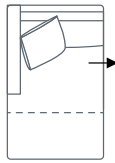

SIDE VIEW (CM)

Seat Height	Seat Depth	Back Height	Arm Height	Leg Height	Scatter Size
44	50	73	63	15	55 x 55 cm 45 x 45 cm

DIMENSIONS (CM)

L 264 x D 102 x H 89
Grand

L 215 x D 102 x H 89
4 Seater

L 185 x D 102 x H 89
3 Seater

L 155 x D 102 x H 89
2 Seater

L 90 x D 102 x H 89
Chair

L 80 x D 60 x H 45
Ottoman

DIMENSIONS (CM)

L 252 x D 102 x H 89
Grand 1 arm (LF/RF)

L 203 x D 102 x H 89
4 Seater 1 Arm (LF/RF)

L 173 x D 102 x H 89
3 Seater 1 Arm (LF/RF)

L 143 x D 102 x H 89
2 Seater 1 Arm (LF/RF)

L 150 x D 143 x H 89
Angle Chaise (LF/RF)

L 93 x D 160 x H 89
Chaise (LF/RF)

L 102 x D 102 x H 89
Corner (LF/RF)

MODULAR EXAMPLES

COMBINATION 1
Grand 1 arm (LF/RF)
Chaise (LF/RF)

COMBINATION 2
3 Seater 1 Arm (LF/RF)
Angle Chaise (LF/RF)

COMBINATION 3
Angle Chaise (LF/RF)
Angle Chaise (LF/RF)