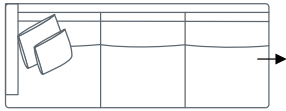

SIDE VIEW (CM)

Seat Height	Seat Depth	Back Height	Arm Height	Leg Height	Scatter Size
44	50	73	63	15	55 x 55 cm 45 x 45 cm

DIMENSIONS (CM)

L 264 x D 102 x H 89
Grand

L 215 x D 102 x H 89
4 Seater

L 185 x D 102 x H 89
3 Seater

L 155 x D 102 x H 89
2 Seater

L 90 x D 102 x H 89
Chair

L 80 x D 60 x H 45
Ottoman

DIMENSIONS (CM)

L 252 x D 102 x H 89
Grand 1 arm (LF/RF)

L 203 x D 102 x H 89
4 Seater 1 Arm (LF/RF)

L 173 x D 102 x H 89
3 Seater 1 Arm (LF/RF)

L 143 x D 102 x H 89
2 Seater 1 Arm (LF/RF)

L 150 x D 143 x H 89
Angle Chaise (LF/RF)

L 93 x D 160 x H 89
Chaise (LF/RF)

L 102 x D 102 x H 89
Corner (LF/RF)

MODULAR EXAMPLES

COMBINATION 1
Grand 1 arm (LF/RF)
Chaise (LF/RF)

COMBINATION 2
3 Seater 1 Arm (LF/RF)
Angle Chaise (LF/RF)

COMBINATION 3
Angle Chaise (LF/RF)
Angle Chaise (LF/RF)