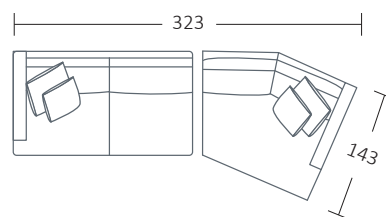

SIDE VIEW (CM)

Seat Height	Seat Depth	Back Height	Arm Height	Leg Height	Scatter Size
44	50	73	63	15	55 x 55 cm 45 x 45 cm

DIMENSIONS (CM)

L 264 x D 102 x H 89
Grand

L 215 x D 102 x H 89
4 Seater

L 185 x D 102 x H 89
3 Seater

L 155 x D 102 x H 89
2 Seater

L 90 x D 102 x H 89
Chair

L 80 x D 60 x H 45
Ottoman

DIMENSIONS (CM)

L 252 x D 102 x H 89
Grand 1 arm (LF/RF)

L 203 x D 102 x H 89
4 Seater 1 Arm (LF/RF)

L 173 x D 102 x H 89
3 Seater 1 Arm (LF/RF)

L 143 x D 102 x H 89
2 Seater 1 Arm (LF/RF)

L 150 x D 143 x H 89
Angle Chaise (LF/RF)

L 93 x D 160 x H 89
Chaise (LF/RF)

L 102 x D 102 x H 89
Corner (LF/RF)

MODULAR EXAMPLES

COMBINATION 1
Grand 1 arm (LF/RF)
Chaise (LF/RF)

COMBINATION 2
3 Seater 1 Arm (LF/RF)
Angle Chaise (LF/RF)

COMBINATION 3
Angle Chaise (LF/RF)
Angle Chaise (LF/RF)