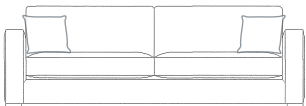

SIDE VIEW (CM)

Seat Height      Seat Depth      Back Height      Arm Height      Leg Height      Scatter Size

42      63      62      62      4      50 x 50 cm

DIMENSIONS (CM)

L 256 x D 107 x H 80  
 4 Seater

L 236 x D 107 x H 80  
 3.5 Seater

L 206 x D 107 x H 80  
 3 Seater

L 176 x D 107 x H 80  
 2.5 Seater

L 156 x D 107 x H 80  
 2 Seater

L 96 x D 107 x H 80  
 Chair Plus

L 100 x D 70 x H 42  
 Rectangle Ottoman